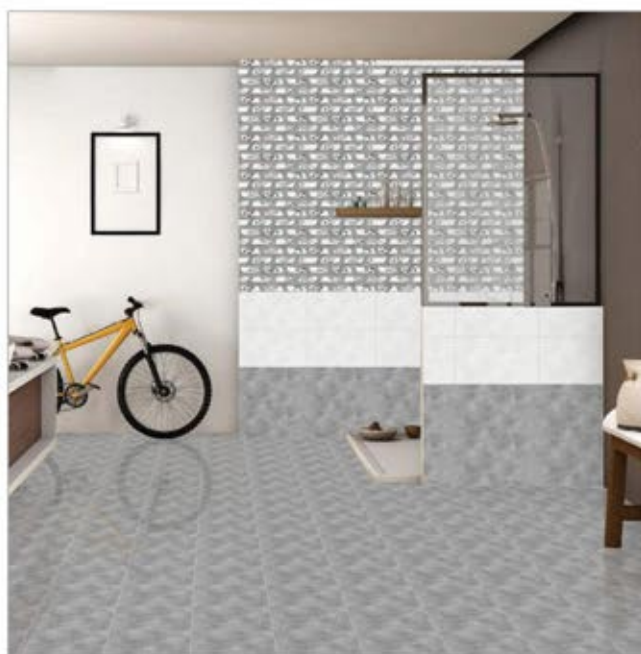

12"x18"
300x450 mm

LIGHT DARK
&
HIGH LIGHTER
KITCHEN
ELEVATION

10001 - L

10002 - HL 1

10004 - D

10003 - HL 2

10005 - F

10006 - L