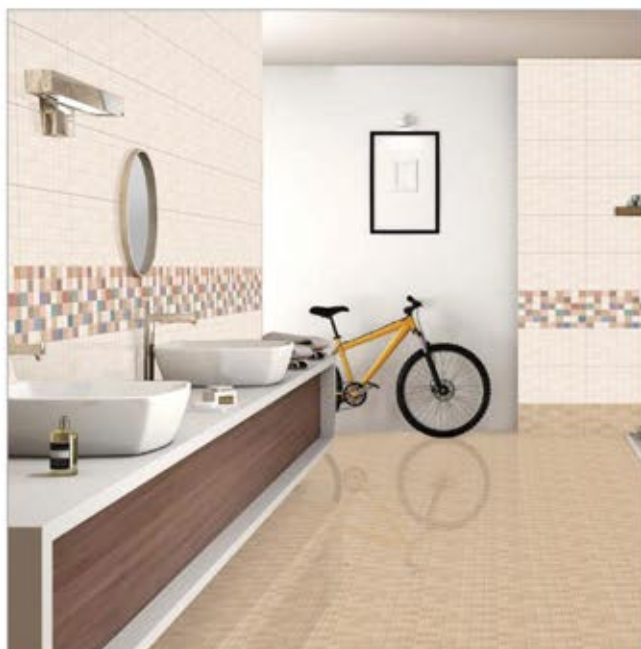

12"x18"
300x450 mm

LIGHT DARK
&
HIGH LIGHTER
KITCHEN
ELEVATION

10001 - L

10002 - HL 1

10004 - D

10003 - HL 2

10005 - F

10006 - L